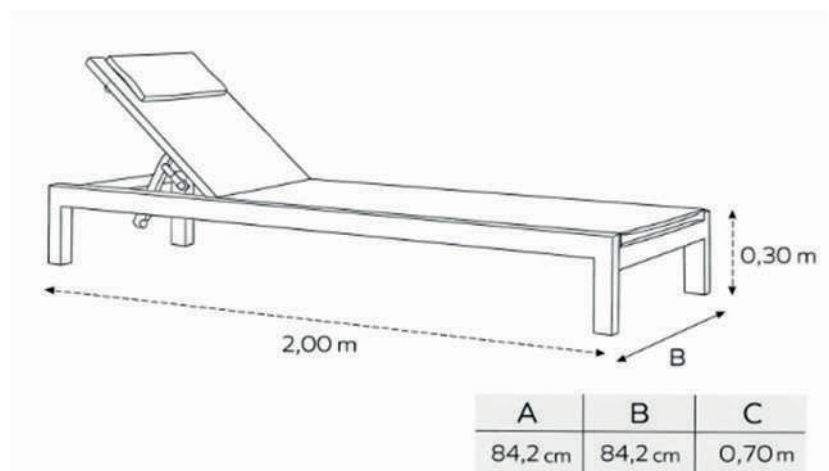

espreguiçadeira **london**

acabamentos . alumínio e tela: