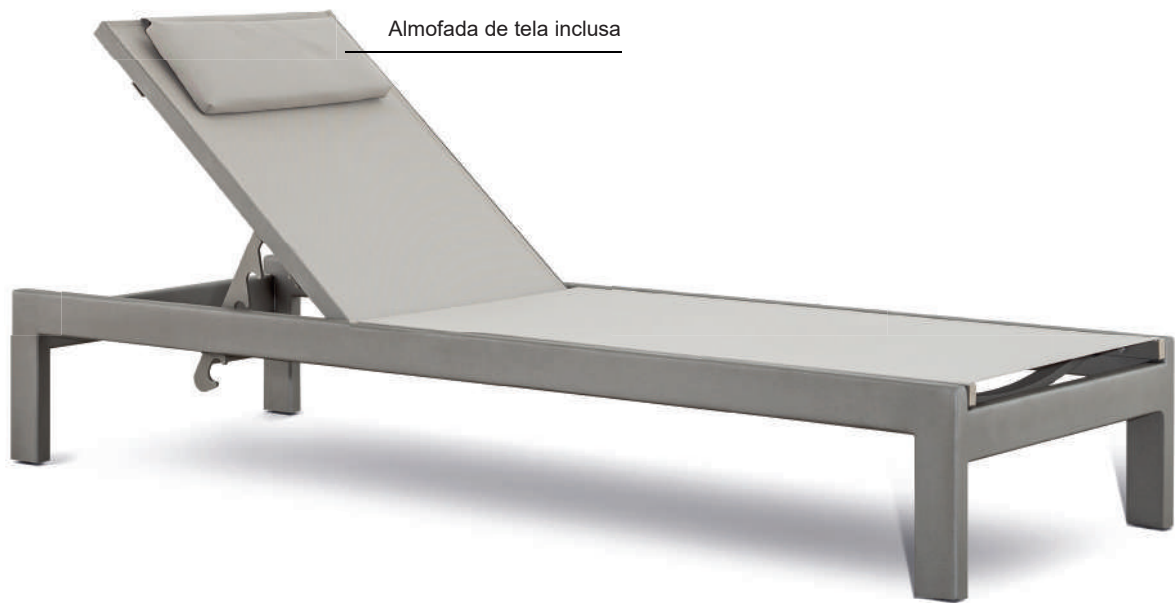

espreguiçadeira **london**

acabamentos . alumínio e tela: