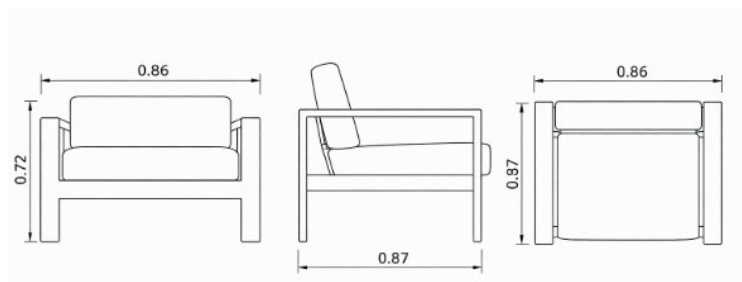

*medidas em m

acabamentos . alumínio e tecido outdoor:

taupe

unique mescla
areia taupe

preto

unique mescla
areia taupe