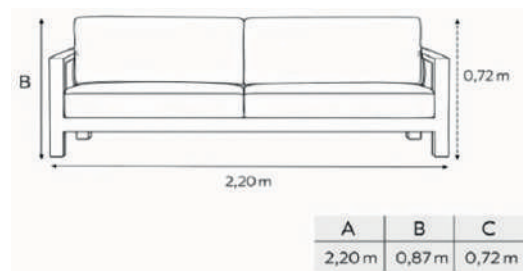

*medidas em cm

acabamentos . alumínio e tecido outdoor:

taupe

única mescla
areia taupe

preto

única mescla
areia taupe