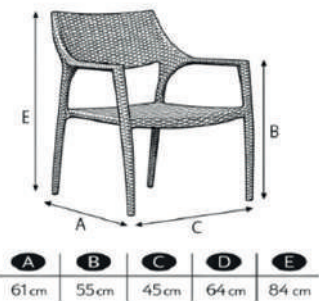

*medidas em cm

acabamentos . fibra sintética:

taupe

ecowood

bronze