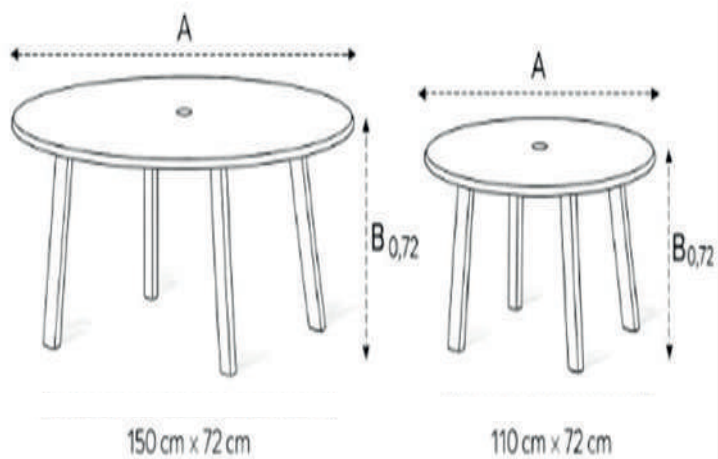

fácil limpeza

mesa lateral **aspen**

A	B
52cm	45cm

*medidas em cm

acabamentos . alumínio:

taupe

preto

leve

outdoor

fácil limpeza

mesa de jantar **aspen**

A B
80 | 72

*medidas em cm

A B
102 | 72

*medidas em cm

A B
120 | 72

*medidas em cm

acabamentos . alumínio:

taupe

preto

mesa de jantar **vegas**

*medidas em cm

*medidas em cm

acabamentos . alumínio: