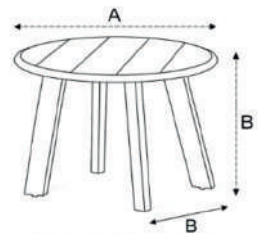

fácil limpeza

mesa lateral **aspen**

A	B
52cm	45cm

*medidas em cm

acabamentos . alumínio:

taupe

preto

leve

outdoor

fácil limpeza

mesa de jantar **aspen**

A B
80 | 72

*medidas em cm

A B
102 | 72

*medidas em cm

A B
120 | 72