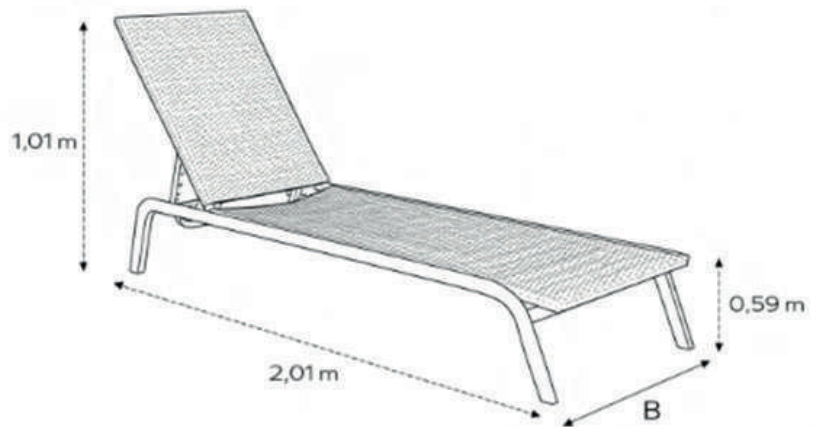

espreguiçadeira **copacabana**

A	B	H
2,01m	0,59m	1,01m

*medidas em m

acabamentos . alumínio e fibra:

café

bronze

champanhe

ecowood