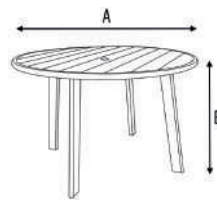

fácil limpeza

mesa lateral **aspen**

A	B
52cm	45cm

*medidas em cm

acabamentos . alumínio:

taupe

preto

leve

outdoor

fácil limpeza

mesa de jantar **aspen**

A B
80 | 72

*medidas em cm

A B
102 | 72

*medidas em cm

A B
120 | 72

*medidas em cm

acabamentos . alumínio:

taupe

preto

mesa de jantar **vegas**

*medidas em cm

*medidas em cm

acabamentos . alumínio: