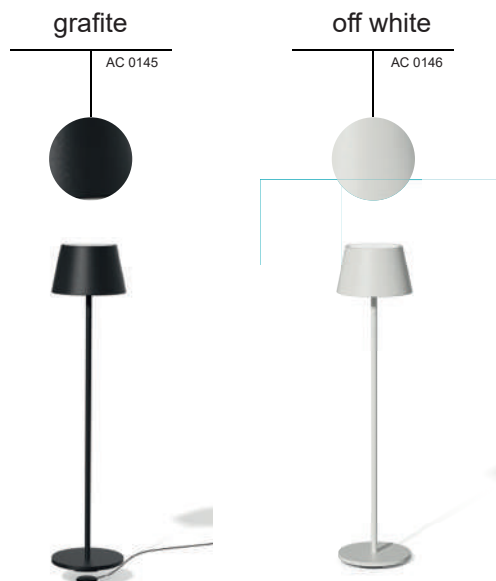

LUMINÁRIAS

luminária **cora**

Luminária LED de chão, portátil, recarregável e com base de carregamento de contato.

INFORMAÇÕES TÉCNICAS DA LUMINÁRIA

Material: liga de alumínio fundido

Pintura: eletrostática