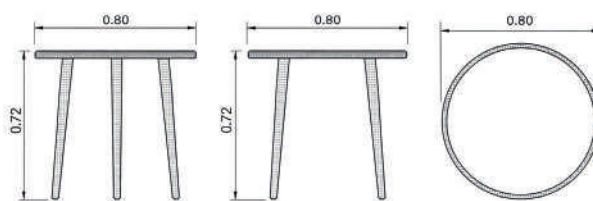

mesa de jantar **miramar**

○ vidro incolor

⊘ fibra

*medidas em cm

acabamentos . fibra:

bronze

ecowood

taupe