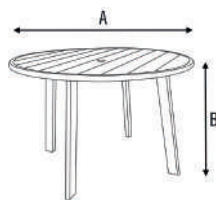

fácil limpeza

mesa lateral **aspen**

A	B
52cm	45cm

*medidas em cm

acabamentos . alumínio:

taupe

preto

leve

outdoor

fácil limpeza

mesa de jantar **aspen**

A B
80 | 72

*medidas em cm

A B
102 | 72

*medidas em cm

A B
120 | 72