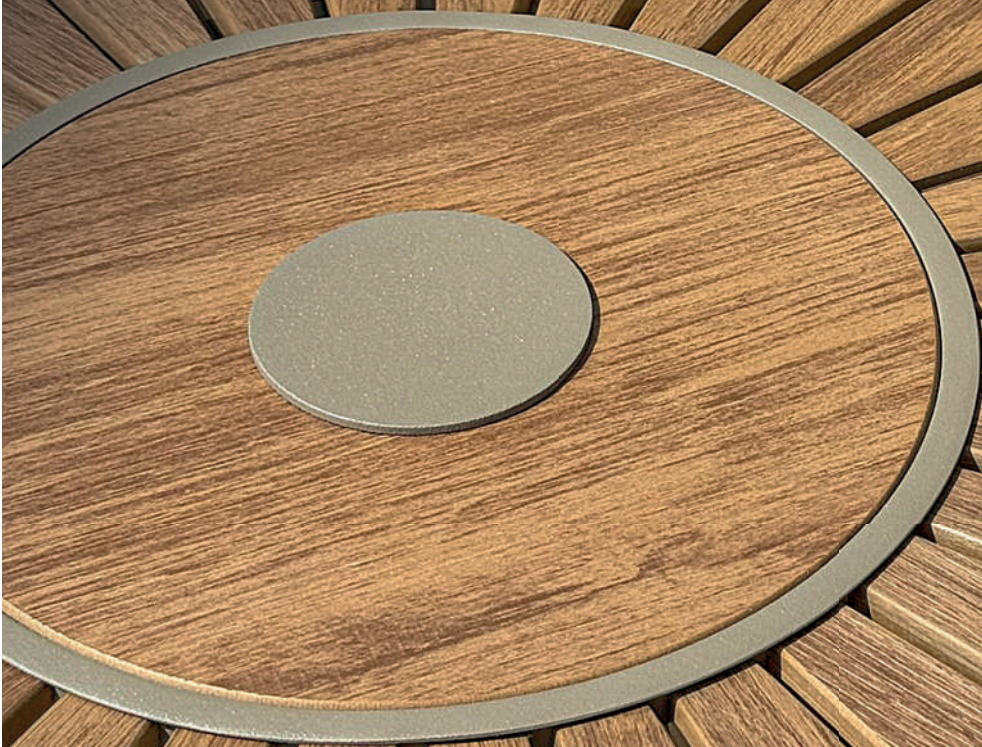

bronze

ecowood

taupe

leve

outdoor

fácil limpeza

mesa de jantar **georgia**

tampo em polywood
na cor teka natural