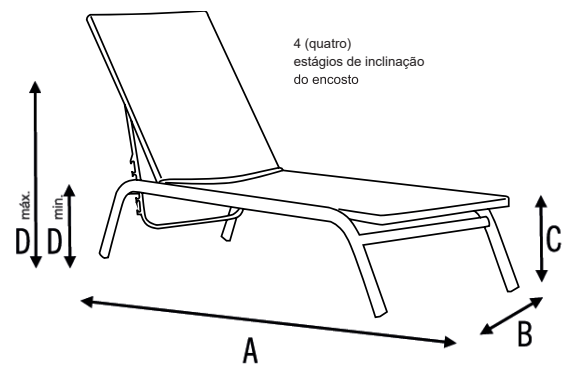

A | B
110 | 74,7

*medidas em cm

A | B
150 | 74,7

*medidas em cm

acabamentos . alumínio: madeira sintética:

taupe

preto

polywood

leve

confortável

empilhável

outdoor

fácil limpeza

espreguiçadeira **orleans**

A	B	C	D
200	59,6	32	máx. 97 min. 36

*medidas em cm