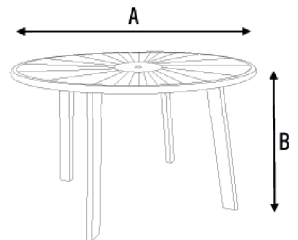

A | B
110 | 74,7

*medidas em cm

A | B
150 | 74,7

*medidas em cm

acabamentos . alumínio: madeira sintética:

taupe

preto

polywood