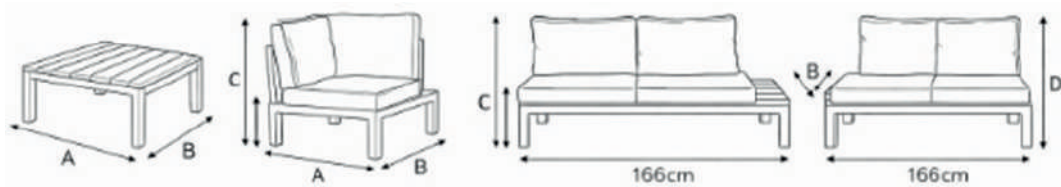

taupe

única mescla
areia taupe

preto

única mescla
areia taupe

sofá **seattle**

tampo em polywood
na cor teka natural

*tecido indoor

A	B	C	D
84,2 cm	84,2 cm	31,5 cm	31,5 cm
84,2 cm	84,2 cm	37 cm	63 cm
166 cm	84,2 cm	37 cm	63 cm