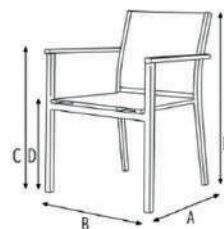

cadeira **orleans**

A	B	C	D	E
60	51,5 _{cm}	45,5 _{cm}	64	60

*medidas em cm Esc: 1:10

acabamentos . alumínio e tela:

taupe

marrom
fechado

taupe

khaki
fechado