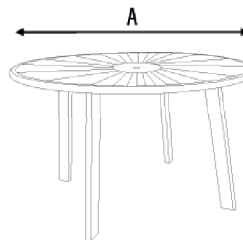

*medidas em cm

acabamentos . alumínio:

taupe

preto

mesa de jantar **vegas**

*medidas em cm

*medidas em cm

acabamentos . alumínio:

A | B
110 | 74,7

*medidas em cm

A | B
150 | 74,7

*medidas em cm

acabamentos . alumínio: madeira sintética:

taupe

preto

polywood