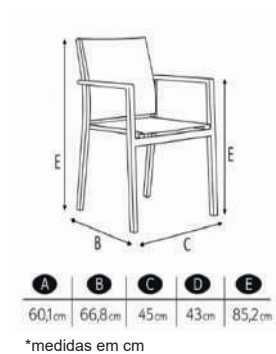

acabamentos . alumínio e tela:

taupe

marrom
fechado

taupe

khaki
fechado

preto

preto
fechado