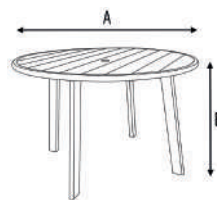

fácil limpeza

mesa lateral **aspen**

A	B
52cm	45cm

*medidas em cm

acabamentos . alumínio:

taupe

preto

leve

outdoor

fácil limpeza

mesa de jantar **aspen**

A B
80 | 72

*medidas em cm

A B
102 | 72

*medidas em cm

A B
120 | 72

*medidas em cm

acabamentos . alumínio:

taupe

preto

mesa de jantar **vegas**

*medidas em cm

*medidas em cm

acabamentos . alumínio: